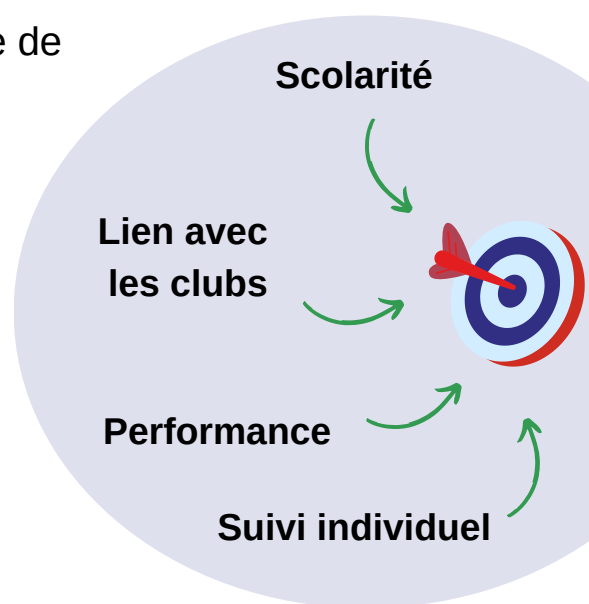

CREF

Centre Régional d'Entraînement Féminin

PORTES OUVERTES LE SAMEDI 17 FÉVRIER 2024

- Une Section sportive scolaire portée par la Ligue de Rugby des Pays de la Loire.
- Des entraînements diversifiés au quotidien.
- Des valeurs communes : organisation, autonomie, persévérance et plaisir

Contacts :

Canelle Apers

canelle.apers@paysdelaloire-rugby.fr

06.88.63.95.96

Lycée Général et Technologique Public de la Colinière, Nantes

02.40.93.93.33

Plus d'infos ici !

FFR
LIGUE RÉGIONALE
PAYS DE LA LOIRE